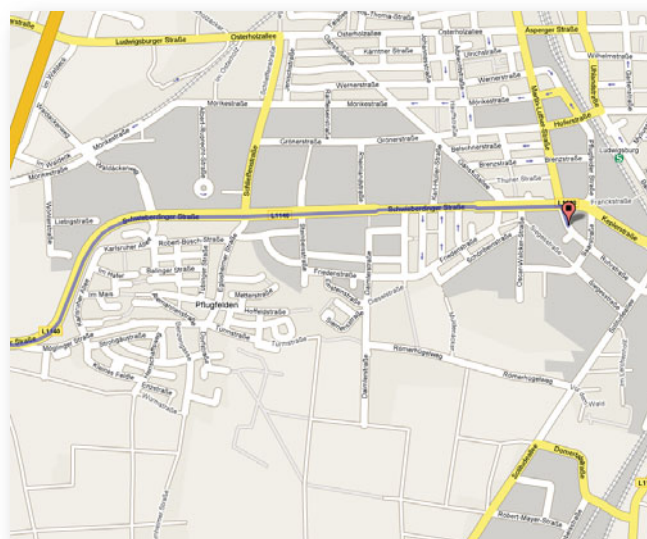

VOLLES PROGRAMM

Kommunikation auf allen Kanälen

Ihre Anfahrtsbeschreibung zur Agentur VOLLES PROGRAMM

Richtung Heilbronn

Autobahn an der Ausfahrt
Ludwigsburg Süd (16) verlassen

Richtung Ludwigsburg fahren

Folgen Sie der Schwieberdinger Str.
ca. 2,8 km

Biegen Sie rechts ab in die
Ruhrstraße

Unsere Büroräume befinden
sich im ersten Haus auf der linken
Seite (Hausnummer 11)

Richtung Karlsruhe

Richtung München

Richtung Waiblingen

Richtung Autobahn

Agentur VOLLES PROGRAMM
Ruhrstraße 11
71636 Ludwigsburg