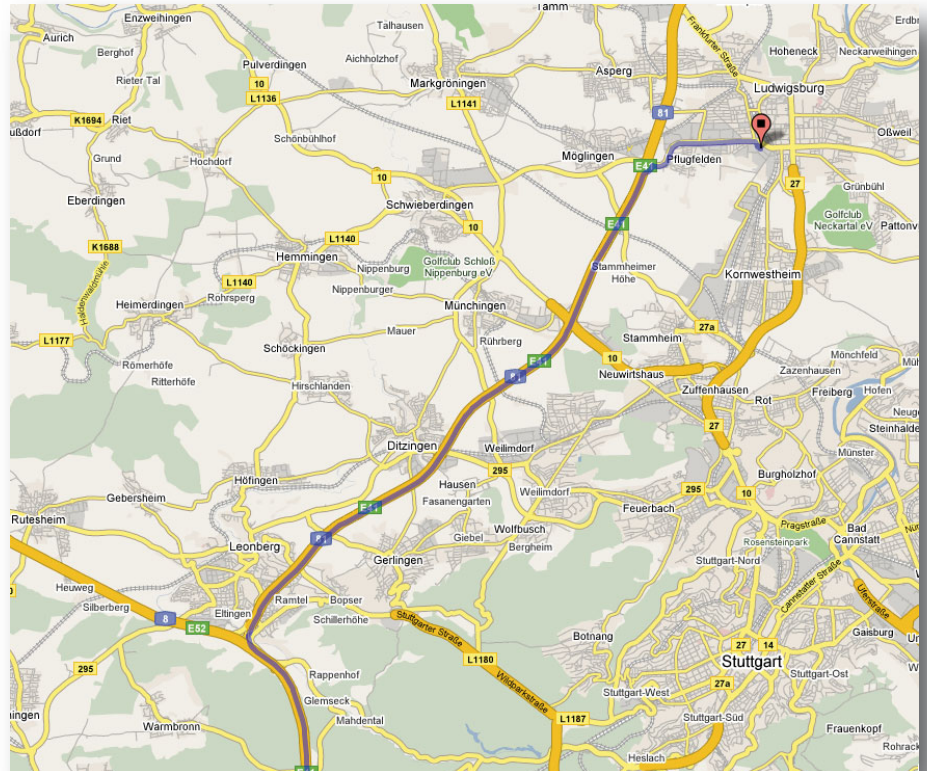

VOLLES PROGRAMM

Kommunikation auf allen Kanälen

Ihre Anfahrtsbeschreibung zur Agentur VOLLES PROGRAMM

Richtung Heilbronn

Autobahn an der Ausfahrt
Ludwigsburg Süd (16) verlassen

Richtung Ludwigsburg fahren

Folgen Sie der Schwieberdinger Str.
ca. 2,8 km

Biegen Sie rechts ab in die
Ruhrstraße

Unsere Büroräume befinden
sich im ersten Haus auf der linken
Seite (Hausnummer 11)

Richtung Karlsruhe

Richtung München

Richtung Waiblingen

Richtung Autobahn

Agentur VOLLES PROGRAMM
Ruhrstraße 11
71636 Ludwigsburg